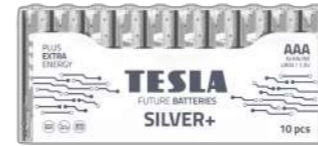

AAA / LR03 / 1,5V

PACKAGING & DIMENSIONS:

BLISTER - 2 PCS / PACK
82 x 115 x 15 mm
INNER BOX - 12 PACKS / BOX
130 x 90 x 100 mm
OUTER CARTON - 120 PACKS /
CARTON
525 x 145 x 204 mm

GROSS WEIGHT:

33 g
0,3 Kg
4,3 Kg

CARTON VOLUME:

0,0155 cbm

EAN:

AAA / LR03 / 1,5V

PACKAGING & DIMENSIONS:

BLISTER - 4 PCS / PACK
82 x 115 x 15 mm
INNER BOX - 12 PACKS / BOX
130 x 90 x 100 mm
OUTER CARTON - 120 PACKS /
CARTON
525 x 145 x 204 mm

GROSS WEIGHT:

56 g
0,7 Kg
7,4 Kg

CARTON VOLUME:

0,0155 cbm

EAN:

AAA / LR03 / 1,5V

PACKAGING & DIMENSIONS:

BLISTER - 10 PCS / PACK
105 x 45 x 11 mm
INNER BOX - 6 PACKS / BOX
105 x 45 x 74 mm
OUTER CARTON - 72 PACKS / CARTON
232 x 162 x 164 mm

GROSS WEIGHT:

118,6 g
0,728 Kg
9,1 Kg

CARTON VOLUME:

0,0062 cbm

EAN:

AAA / LR03 / 1,5V

PACKAGING & DIMENSIONS:

BLISTER - 24 PCS / PACK
83 x 45 x 30 mm
OUTER CARTON - 30 PACKS / CARTON
179 x 175 x 167 mm

GROSS WEIGHT:

279,2 g
8,7 Kg

CARTON VOLUME:

0,0052 cbm

EAN: