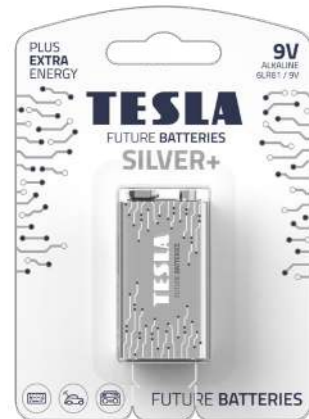

GROSS WEIGHT:

279,2 g
8,7 Kg

CARTON VOLUME:

0,0052 cbm

EAN:

9V / 6LR61

PACKAGING & DIMENSIONS:

BLISTER - 1 PCS / PACK
82 x 115 x 15 mm
INNER BOX - 12 PACKS / BOX
135 x 90 x 130 mm
OUTER CARTON - 240 PACKS /
CARTON
675 x 286 x 202 mm